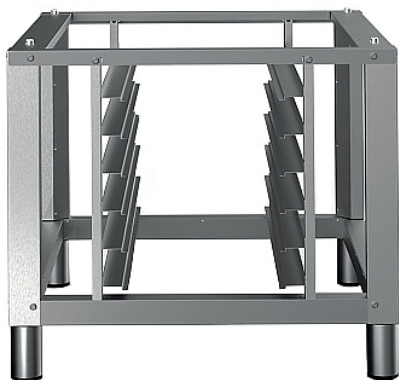

Коммерческое предложение от 14.04.2025

Наименование товара: Подставка Radax RS9880H8S для BL05DGCL - BL10TSCLU

Ссылка на товар: https://prom-katalog.ru/catalog/podtovarniki-i-podstavki/radax_rs9880h8s_bl05dgcl_bl10tsclu

Описание

Подставка **Radax RS9880H8S** используется совместно с пароконвектоматами серии BЛОК: BL05DGCL - BL10TSCLU на предприятиях общественного питания и торговли.

Внимание! На фото аналогичная модель другого размера

Характеристики

Ширина	894 мм
Глубина	807 мм
Высота	800 мм
Вес (без упаковки)	24.6 кг
Страна производства	Россия
Назначение	под пароконвектомат
Формат	подставка
Тип гастроемкости	противни 600x400 мм

Тип подставки	открытый
Количество рядов направляющих	1
Количество уровней направляющих	7
Старая цена	34010
Бренд	Radax