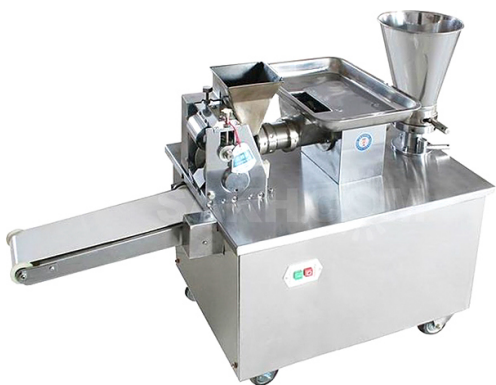

Описание товара Пельменный аппарат Hualian

JGT-60 (7-8 гр.)

Характеристики

Конструкция	напольный
Производительность	3600 шт/час
Напряжение	220 В
Мощность	1.5 кВт
Ширина	800 мм
Глубина	530 мм
Высота	910 мм
Вес (без упаковки)	118 кг
Страна-производитель	Китай