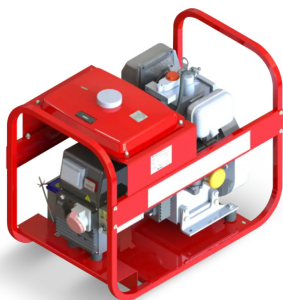

Коммерческое предложение от 14.04.2025

Наименование товара: Сварочный генератор Вепрь АСПБВ 250-8/3-Т400/230 1ВМ1

Ссылка на товар: https://prom-katalog.ru/catalog/benzinovyie-generatory/250_8_3_400_230_1_1

Характеристики

Мощность номинальная	6.4 кВт (8 кВА)
Мощность максимальная	7 кВт (8.8 кВА)
Коэффициент мощности	1 cos φ
Сварочный ток макс	250 А
Род сварочного тока	Постоянный
Диаметр электр/пров	8 мм
Напряжение	230/400 В
Исполнение	открытое
Степень автоматизации	1 - ручной пуск
Модель	Вепрь АСПБВ 250-8/3- Т400/230 1ВМ1
Марка двигателя	Loncin
Модель двигателя	LC2V80FD
Количество цилиндров	1
Система охлаждения	воздушная

Частота вращения двигателя	3000 об/мин
Топливо	бензин
Объем топливного бака	25 л
Расход топлива при 75% нагрузке	4.2 л/ч
Время автономной работы при 75% мощности	6 ч
Число фаз	3
Тип генератора	Синхронный
Функция сварки	да
Степень защиты	IP23
Уровень шума	76 дБ
Масса	185 кг
Длина	960 мм
Ширина	600 мм
Высота	720 мм
Страна происхождения	Россия
Гарантия	1 год