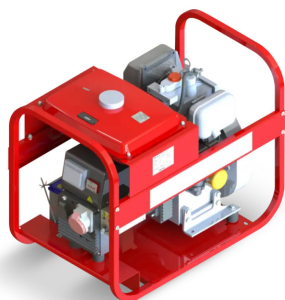

Описание товара Дизельный генератор Вепрь АД

5-T400-BM18

Характеристики

Мощность номинальная	5 кВт (6.3 кВА)
Мощность максимальная	5.5 кВт (6.9 кВА)
Коэффициент мощности	0.8 cos φ
Напряжение	230/400 В
Исполнение	открытое
Пуск	ручной
Степень автоматизации	1 - ручной пуск
Ток	9 А
Модель	Вепрь АД 5-T400-BM18
Марка двигателя	КООР
Модель двигателя	KD188FA
Количество цилиндров	1
Рабочий объем двигателя	0.456 л
Система охлаждения	воздушная
Объем системы смазки	1.65 л
Частота вращения двигателя	3000 об/мин
Топливо	дизель
Объем топливного бака	12.5 л
Расход топлива при 75% нагрузке	1.7 л/ч
Время автономной работы при 75% мощности	12 ч

Число фаз	3
Производитель генератора	Вебрь
Частота	50 Гц
Тип генератора	Синхронный
Степень защиты	IP 23
Уровень шума	75 дБ
Масса	100 кг
Длина	740 мм
Ширина	510 мм
Высота	630 мм
Страна происхождения	Россия
Гарантия	1 год