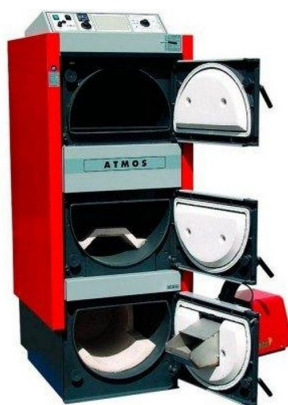

Коммерческое предложение от 14.04.2025

Наименование товара: Комбинированный котел до 30 кВт Атмос DC 32 S

Ссылка на товар: https://prom-katalog.ru/catalog/dizelnye-kotly-otopleniya/_30_dc_32_s

Характеристики

Страна	Чехия
Производство	Чехия
Тип котла	Энергозависимый
Тип установки	Напольный
Камера сгорания	Открытая
Мощность Газ, кВт	30
Мощность ДТ, кВт	30
Теплообменник	Сталь
Режим работы	Отопление
Мак давление отопит контура , Атм	4
Возможность подключения бойлера ГВС	Да
Присоединительный \varnothing дымохода, мм	150
Присоединительный \varnothing контур отопления , дюйм	1 1/2
Габариты (ВхШхГ), см	171,2х67,8х95,7