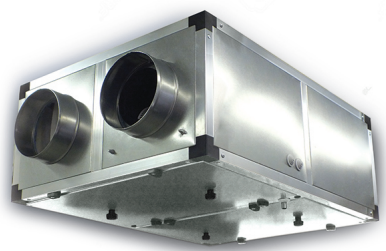

Коммерческое предложение от 14.04.2025

Наименование товара: Приточно-вытяжная вентиляционная установка 500 Эльф ЭКО 350 без автоматики

Ссылка на товар: https://prom-katalog.ru/catalog/ventilyatsionnye-ustanovki/_500_350

Описание

Приточно-вытяжная вентиляционная установка 500 Эльф ЭКО 350 без автоматики от компании Пром-Каталог.Ру

Характеристики

Страна	Россия
Производитель	Россия
Поток воздуха м3 ч	350
Мах мощность, кВт	0,22
Мах рабочий ток, А	1,5
Рекуперация	Есть
Тип рекуператора	Пластинчатый
Мах КПД рекуператора, %	70
Класс защиты	IP20

Управление	Механическое
Фильтры	G4/A7
Уровень шума (приток), дБа	38
Питание, В	220 В
Габариты (ВхШхГ), мм	250x940x710
Высота, см	25
Ширина, см	94
Глубина, см	71
Вес, кг	38
Гарантия	1 год

Информация носит справочный характер и не является публичной офертой, определяемой ст. 437 ГК РФ. Убедительная просьба уточнять цены и наличие по телефону у вашего менеджера.