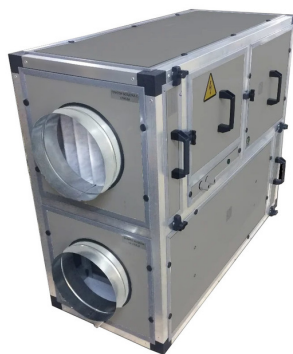

## Коммерческое предложение от 24.04.2025

Наименование товара: Приточно-вытяжная вентиляционная установка MIRAVENT ПВВУ GR EC – 900 E (с электрическим калорифером)

Ссылка на товар: [https://prom-katalog.ru/catalog/ventilyatsionnye-ustanovki/miravent\\_gr\\_ec\\_900\\_e](https://prom-katalog.ru/catalog/ventilyatsionnye-ustanovki/miravent_gr_ec_900_e)

### Характеристики

Страна	Россия
Производитель	Россия
Поток воздуха м3 ч	1050
Мах мощность, кВт	4.65
Тип нагревателя	Электрический
Рекуперация	Есть
Тип рекуператора	Жидкостный
Мах КПД рекуператора, %	35
Класс защиты	IP44
Управление	Электронное
Фильтры	G4/G4
Уровень шума (приток), дБа	42
Уровень шума (вытяжка), дБа	42
Питание, В	380 В