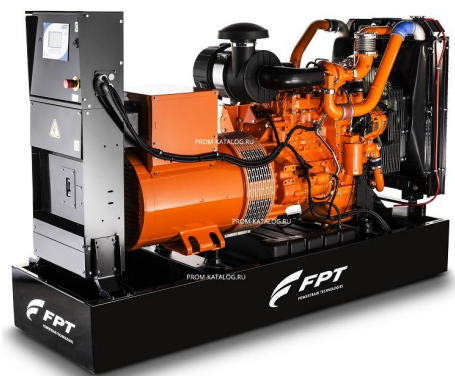

Коммерческое предложение от 11.04.2025

Наименование товара: Дизельный генератор FPT GE CURSOR300 ED

Ссылка на товар: https://prom-katalog.ru/catalog/dizelnye-generatory/dizelnyy_generator_fpt_ge_cursor300_ed

Характеристики

Вес, кг	2500 кг
Пуск	электростартер
Мощность максимальная	264 кВт
Система охлаждения	жидкостная
Частота вращения двигателя	1500 об/мин
Топливо	дизель
Производитель генератора	Месс Alte
Число фаз	3
Частота	50 Гц
Тип генератора	Синхронный
Инверторная Функция сварки	нет
Длина	3020 мм
Ширина	1055 мм
Высота	1690 мм