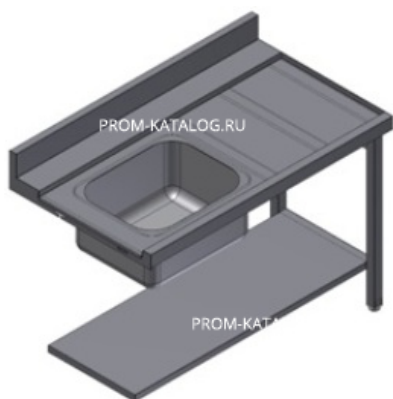

Описание товара Стол для посудомоечной машины Kauman СПМ-111/0907 Л

Характеристики

Количество полок	1 шт.
Материал корпуса	нержавеющая сталь
Наличие бортика	есть
Тип стола	Стол производственный
Высота, мм	850 мм
Длина, мм	900 мм
Ширина, мм	700 мм