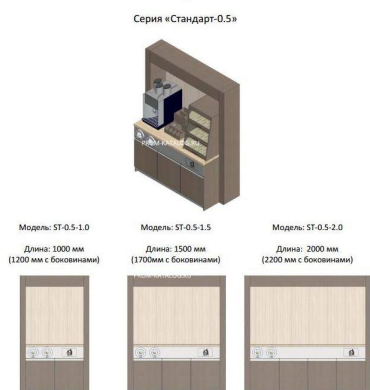

Коммерческое предложение от 06.04.2025

Наименование товара: Кофе модуль АЗС-торговые решения серия Стандарт-0.5 ST-0.5-2.0

Ссылка на товар: <https://prom-katalog.ru/catalog/barnye-moduli/kofe-modul-azs-torgovye-resheniya-seriya-standart-0-5-st-0-5-2-0>

Характеристики

Тип двери	Глухая дверь
Количество отделений	4
Материал корпуса	ЛДСП
Количество дверей	4 шт
Высота, мм	2100 мм
Длина, мм	2200 мм
Ширина, мм	700 мм

Информация носит справочный характер и не является публичной офертой, определяемой ст. 437 ГК РФ. Убедительная просьба уточнять цены и наличие по телефону у вашего менеджера.